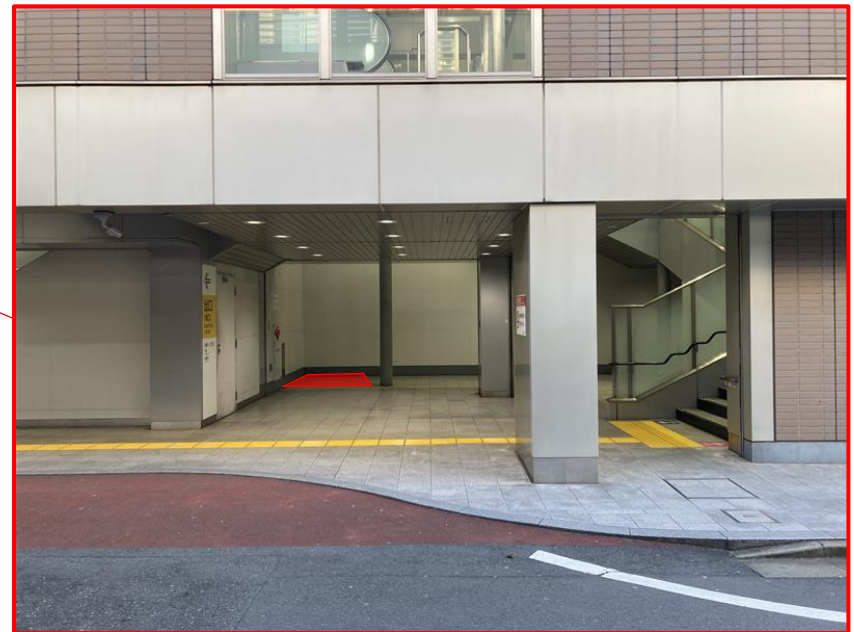

池ノ上駅（改札外 南側出口方面エレベーター横）

東松原駅（西口-2 出口方面コンコース）

明大前駅 (京王線・京王井の頭線連絡コンコース)

永福町駅 (南口1階部分)

久我山駅 (改札階 改札内コインロッカー・SMARI横)

ミカン下北 (あずま通り側 エレベーターホール2階)