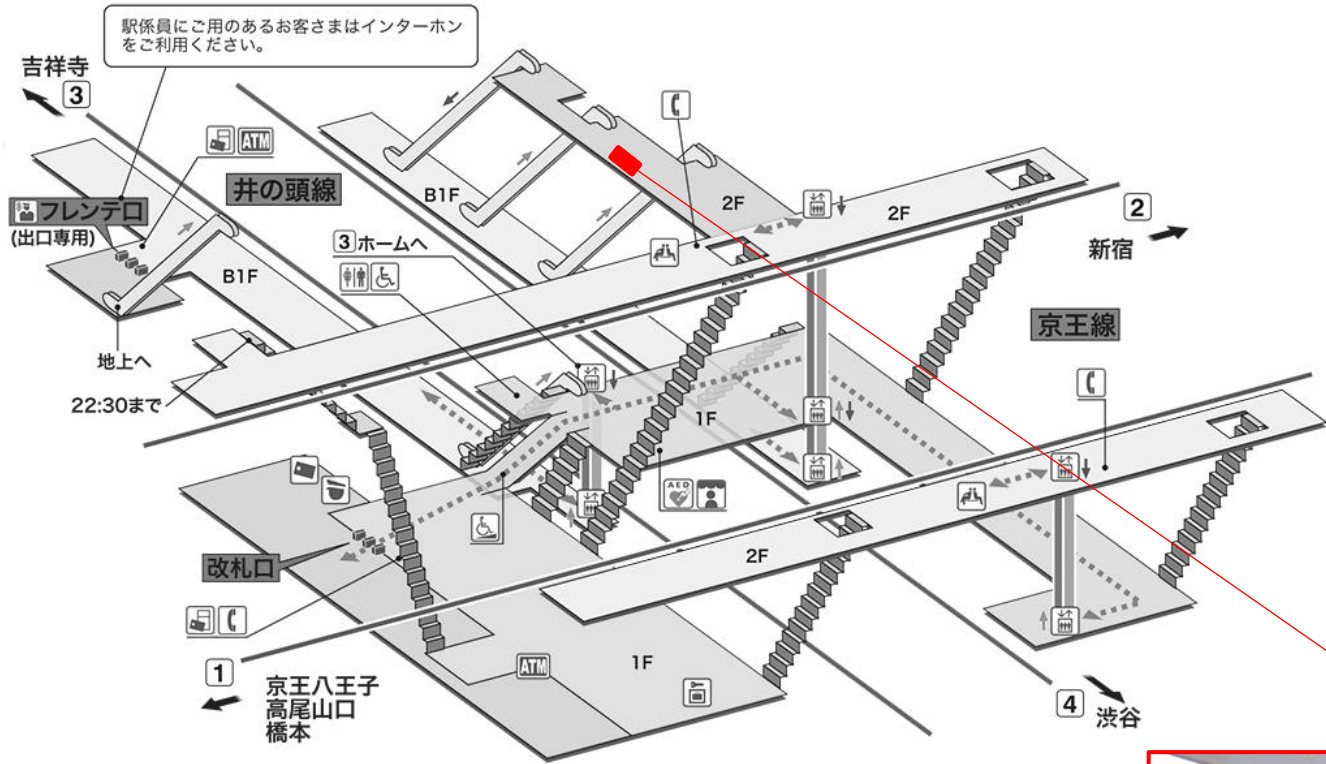

池ノ上駅（改札外 南側出口方面エレベーター横）

東松原駅（西口-2 出口方面コンコース）

明大前駅 (京王線・京王井の頭線連絡コンコース)

永福町駅 (南口1階部分)

久我山駅 (改札階 改札内コインロッカー・SMARI横)

ミカン下北 (あずま通り側 エレベーターホール2階)