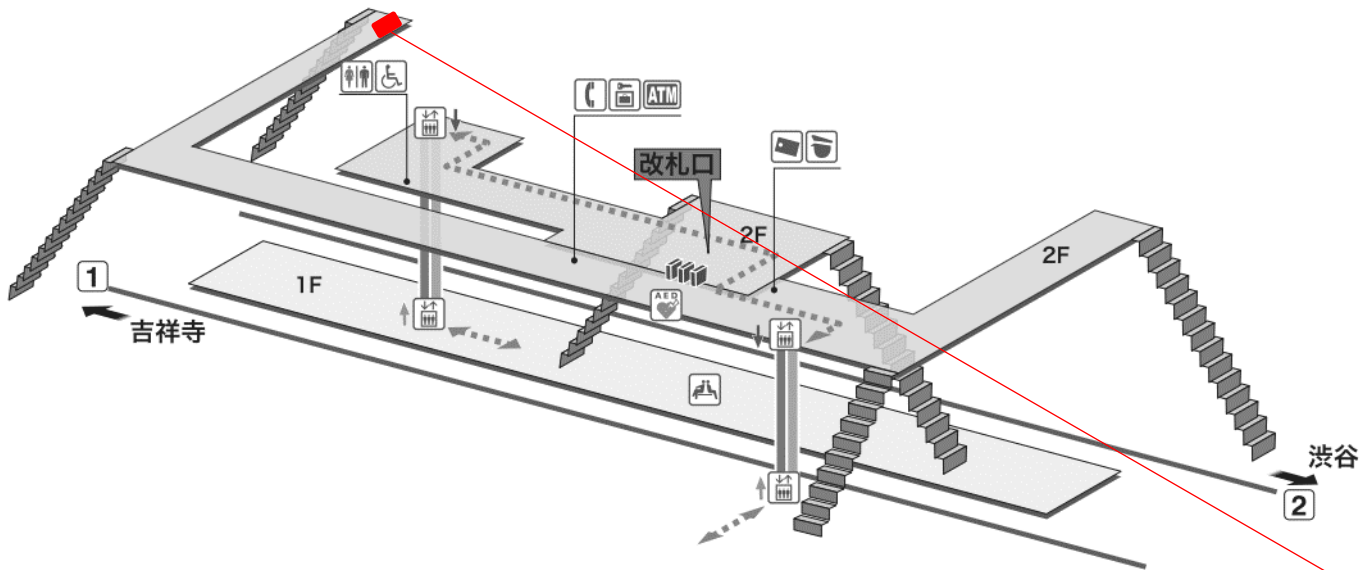

池ノ上駅（改札外 南側出口方面エレベーター横）

東松原駅（西口-2 出口方面コンコース）

明大前駅 (京王線・京王井の頭線連絡コンコース)

永福町駅 (南口1階部分)

久我山駅 (改札階 改札内コインロッカー・SMARI横)

ミカン下北 (あずま通り側 エレベーターホール2階)