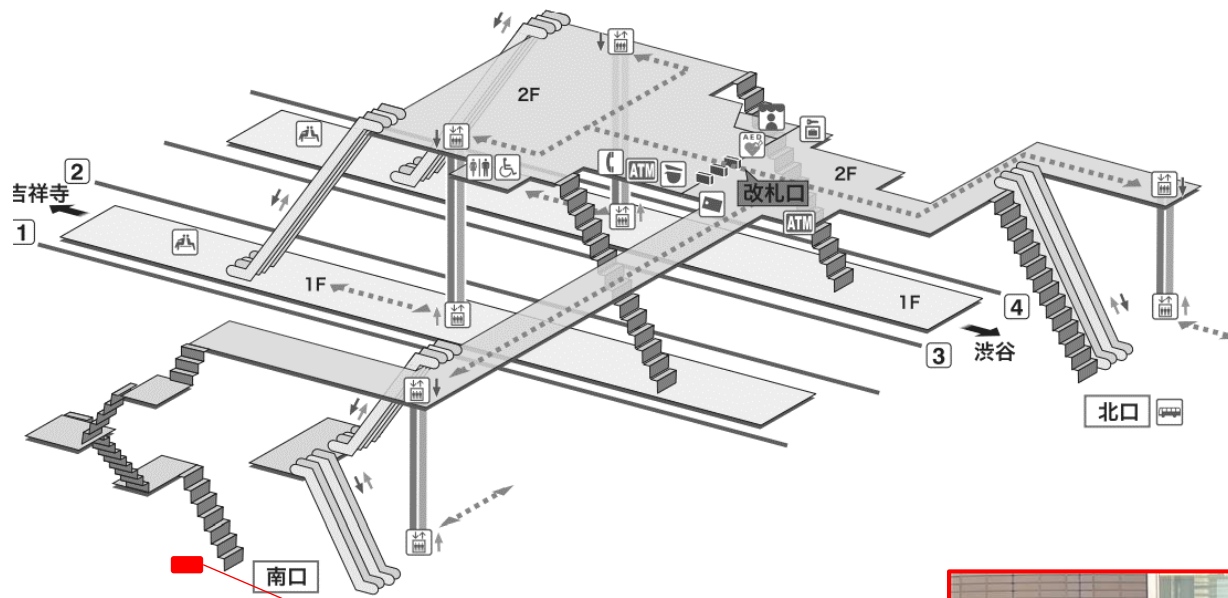

池ノ上駅（改札外 南側出口方面エレベーター横）

東松原駅（西口-2 出口方面コンコース）

明大前駅 (京王線・京王井の頭線連絡コンコース)

永福町駅 (南口1階部分)

久我山駅 (改札階 改札内コインロッカー・SMARI横)

ミカン下北 (あずま通り側 エレベーターホール2階)