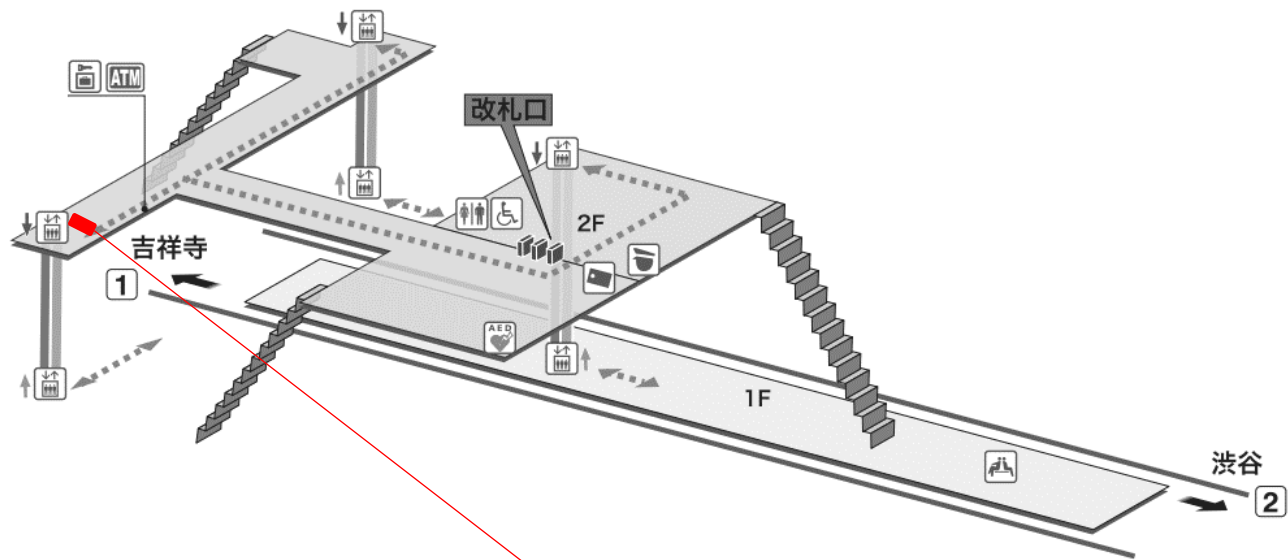

池ノ上駅（改札外 南側出口方面エレベーター横）

東松原駅（西口-2 出口方面コンコース）

明大前駅 (京王線・京王井の頭線連絡コンコース)

永福町駅 (南口1階部分)

久我山駅 (改札階 改札内コインロッカー・SMARI横)

ミカン下北 (あずま通り側 エレベーターホール2階)