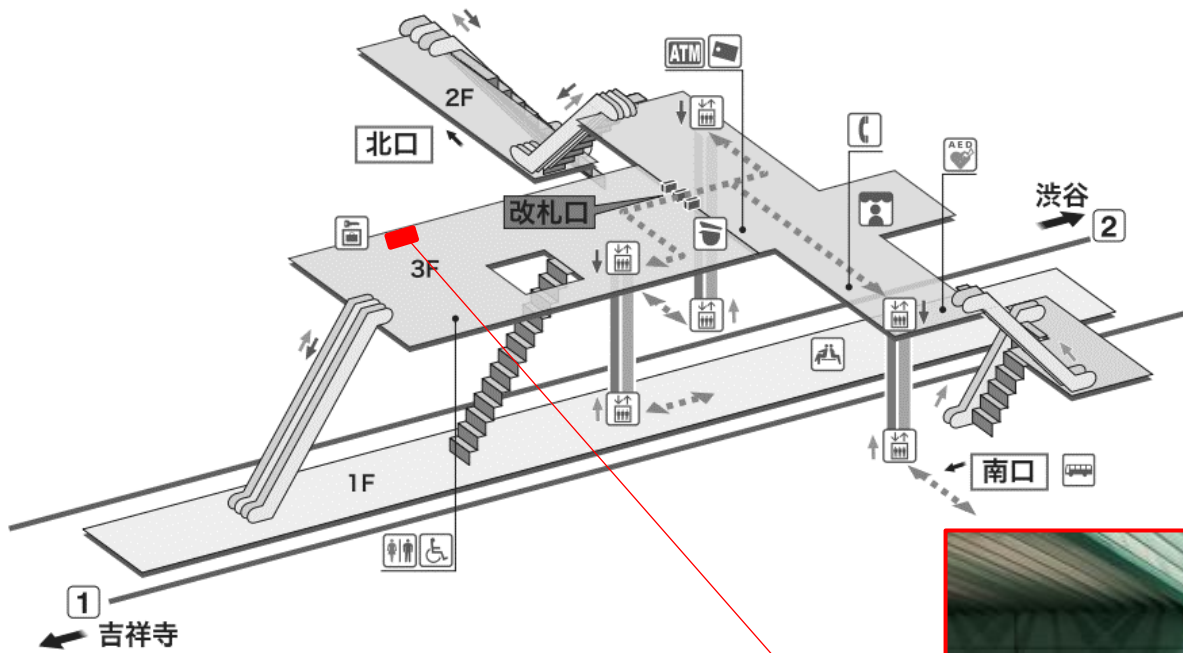

池ノ上駅（改札外 南側出口方面エレベーター横）

東松原駅（西口-2 出口方面コンコース）

明大前駅 (京王線・京王井の頭線連絡コンコース)

永福町駅 (南口1階部分)

久我山駅 (改札階 改札内コインロッカー・SMARI横)

ミカン下北 (あずま通り側 エレベーターホール2階)